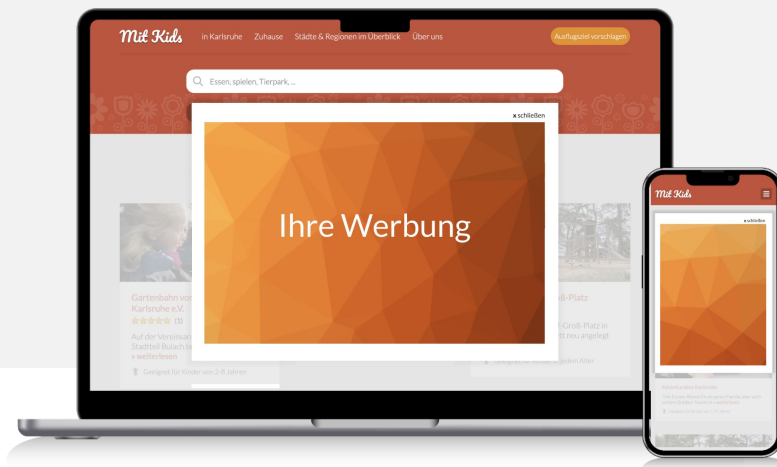

Overlay

Blendet sich nach 5 Sekunden über dem Seiteninhalt ein und kann anschließend vom Besucher geschlossen werden. Wird jedem Besucher auf allen Seiten einer Region jedem Besucher einmal ausgespielt.

1.000 EUR / Monat und Region

Laufzeit Rabatt: 10% bei 6 Monaten | 20% bei 12 Monaten